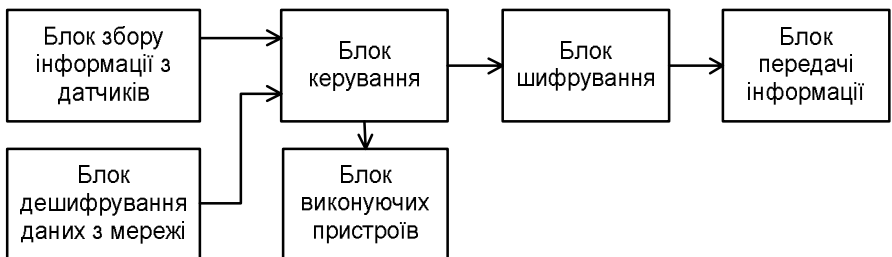

Рисунок 1 – Структурна схема пристрою для віддаленого керування

Пристрій знаходиться в режимі очікування, до моменту подачі сигналу перегляду стану дома. З блоку дешифрування даних сигнал подається в блок керування де він аналізується, та в залежності від результату аналізу виконується трансляція зображення та звуку у мережу через блоки шифрування та передачі інформації, або посилюються сигнали керування на блок виконуючих пристроїв.