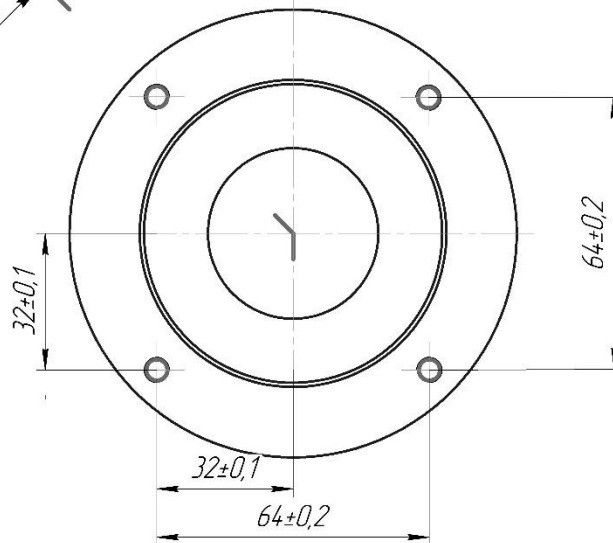

КІСумДУ  
50141.0012

Стакан

БР

020

 $\sqrt{Ra} 6,3$ 

A

A

A-A